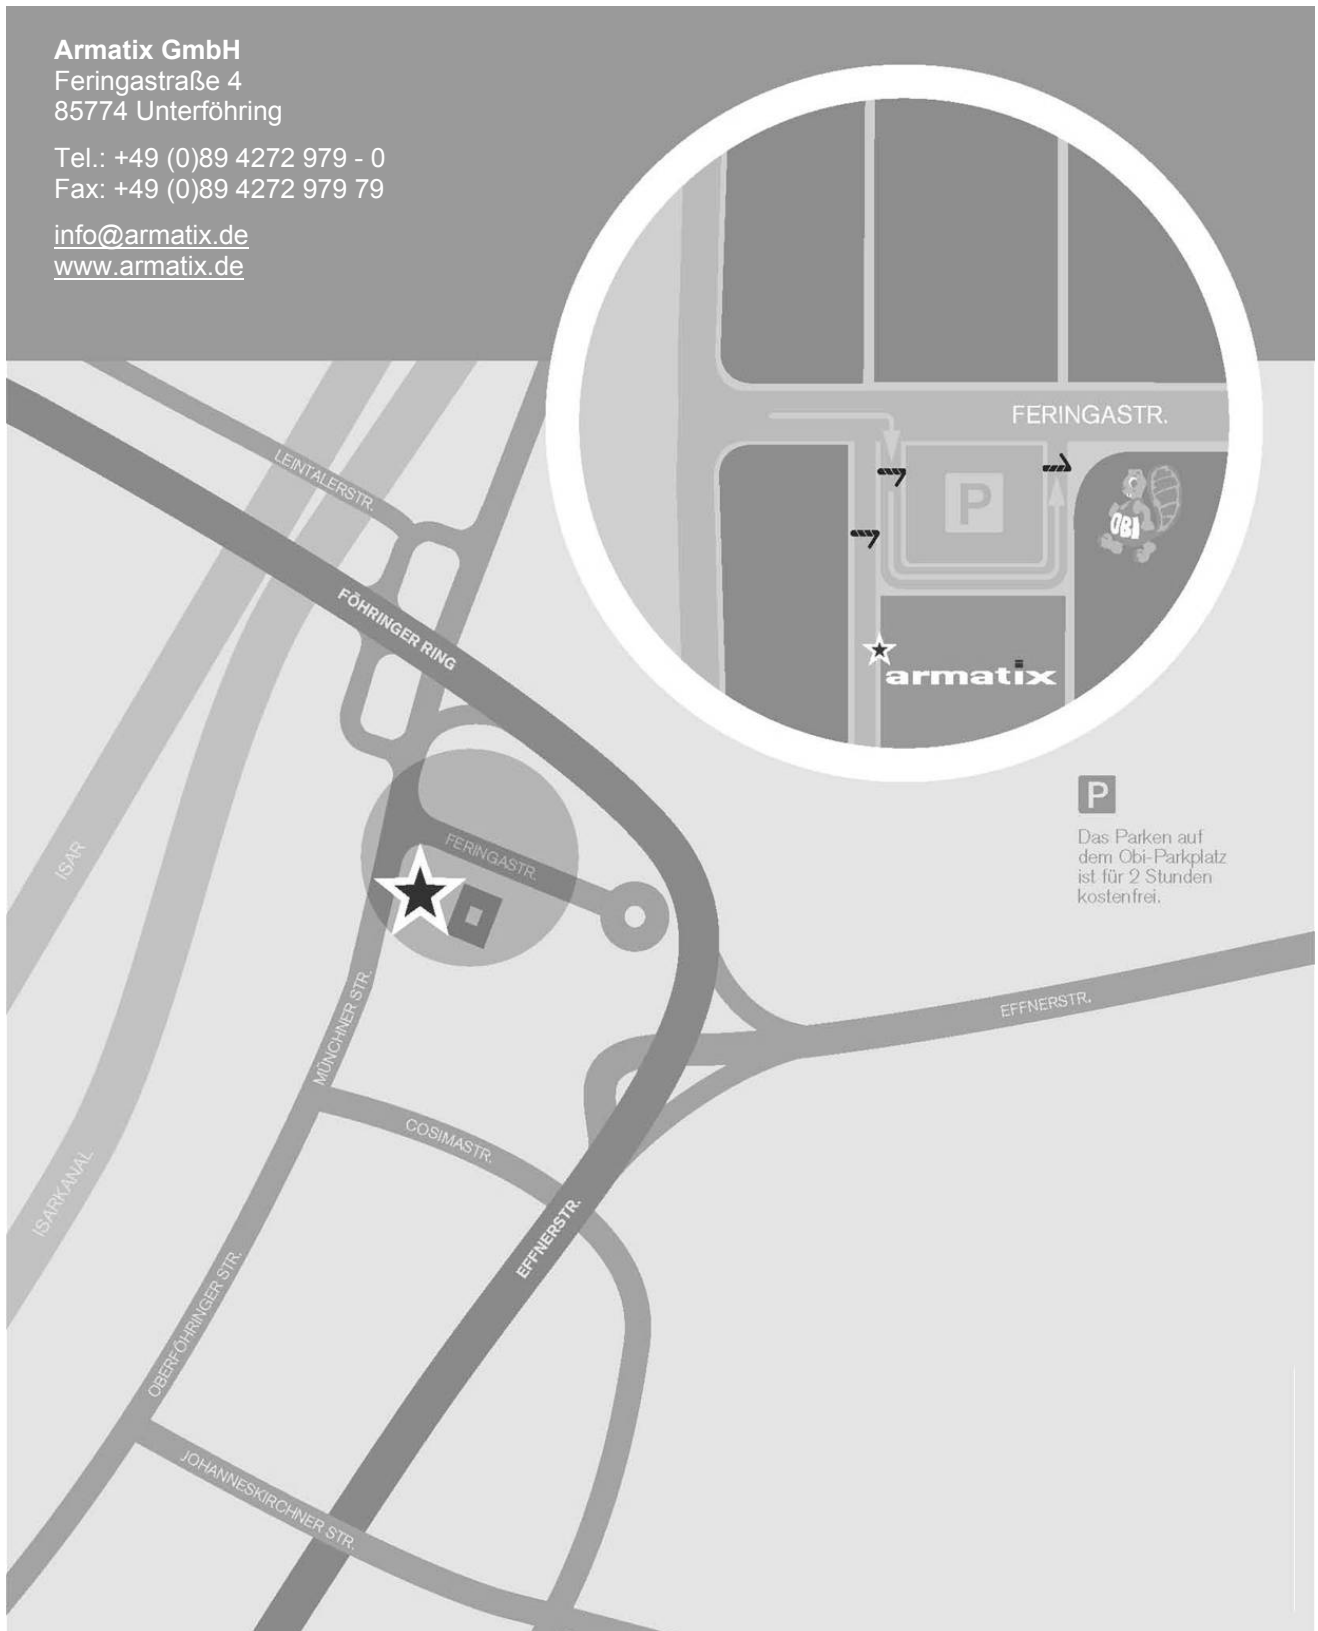

WEGBESCHREIBUNG

Armatix GmbH
FeringasträÙe 4
85774 Unterföhring

Tel.: +49 (0)89 4272 979 - 0
Fax: +49 (0)89 4272 979 79

info@armatix.de
www.armatix.de